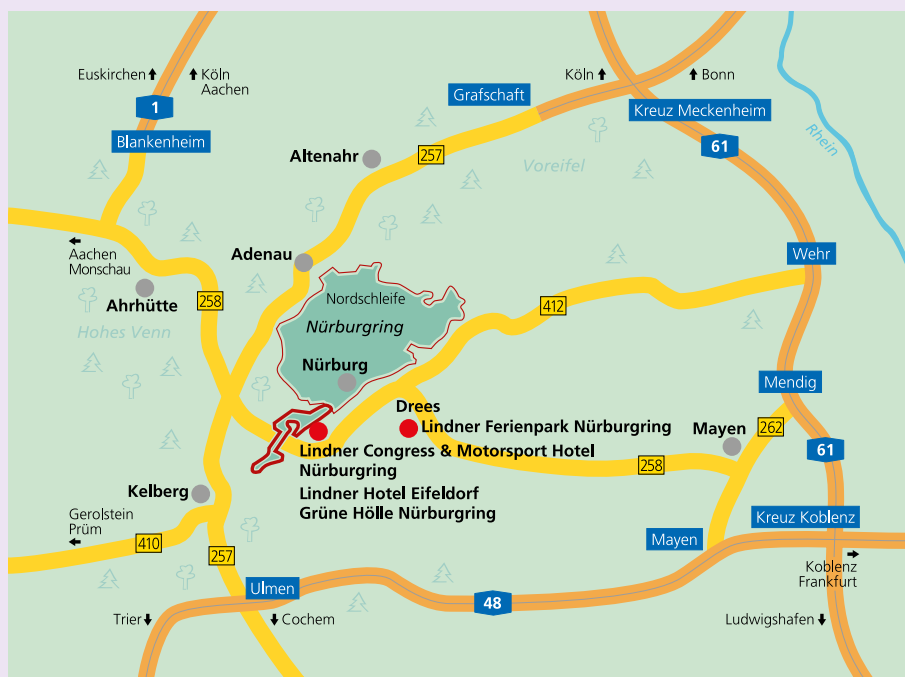

LINDNER

HOTELS & RESORTS

www.twitter.com/Lindner_Hotels

www.facebook.com/LindnerHotels

Lindner Hotels AG
Emanuel-Leutze-Straße 20
D-40547 Düsseldorf
info@lindner.de • www.lindner.de

Customer Service Center
Tel. +49 211 44755-100
Fax +49 211 44755-110