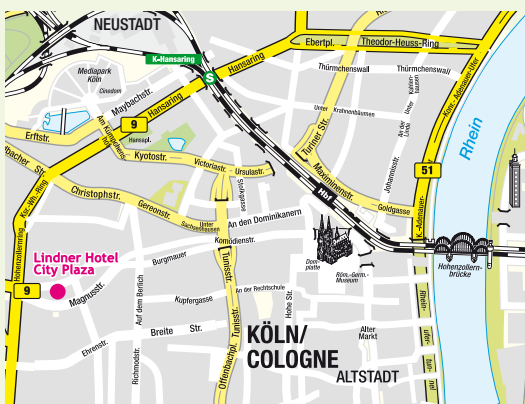

★★★★ Lindner Hotel City Plaza
Magnusstraße 20
D-50672 Köln
Tel. +49 221 2034-0
Fax +49 221 2034-777
info.cityplaza@lindner.de
www.lindner.de