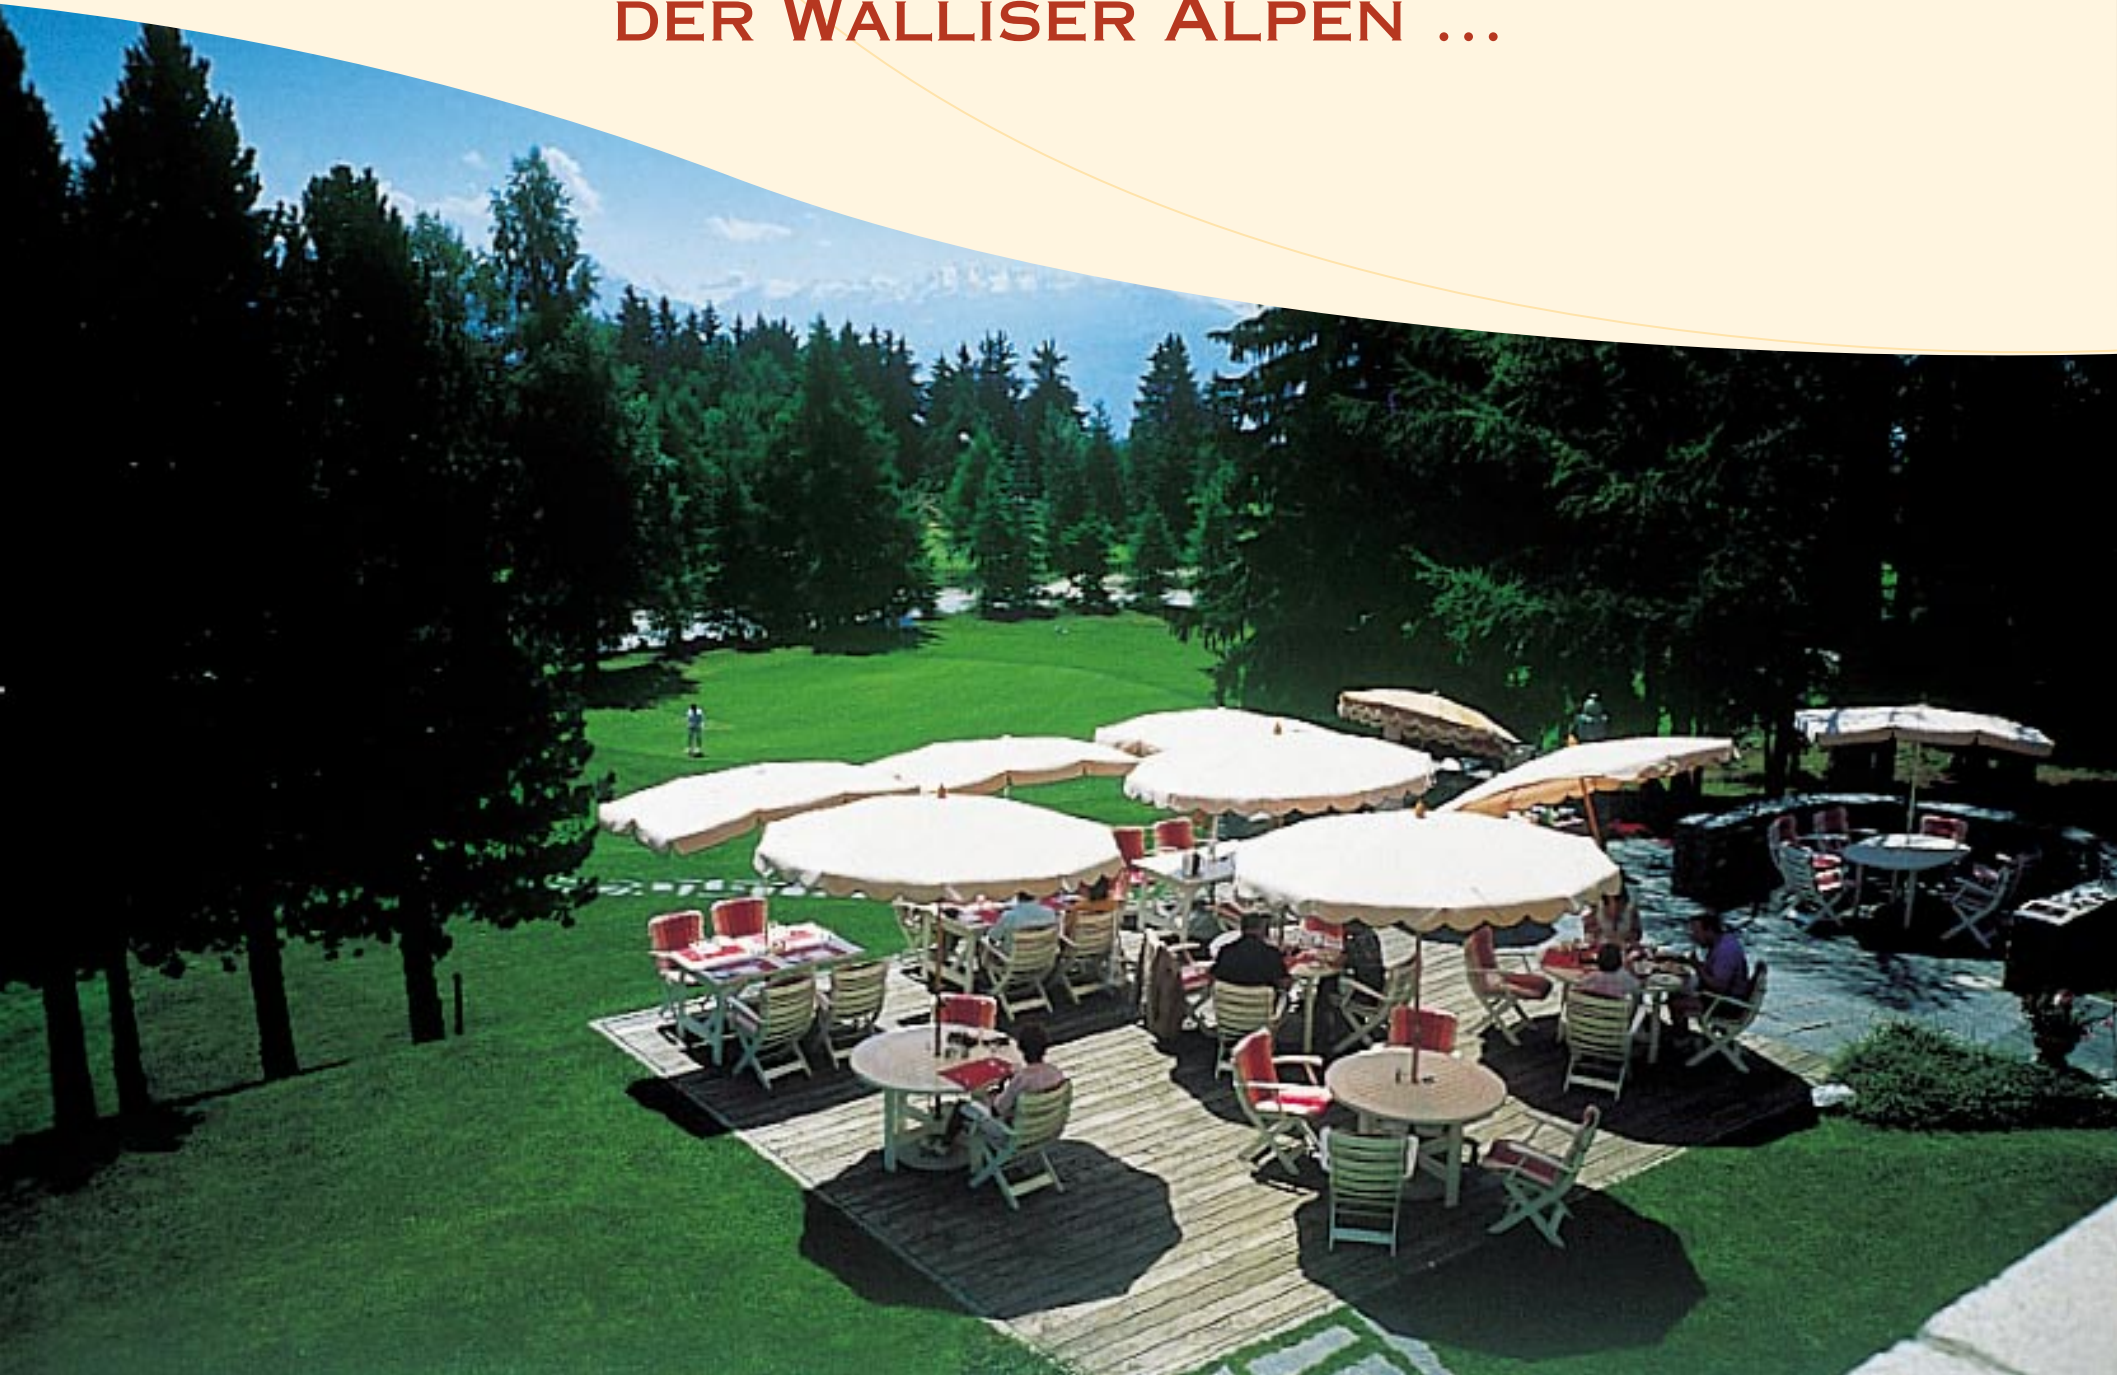

HERZLICH WILLKOMMEN

LINDNER

GOLF & SKI HOTEL
RHODANIA
CRANS-MONTANA

ÉLÉGANCE – ZWISCHEN ART DÉCO UND APRÈS-SKI.

UMGEBEN VOM EINDRUCKSVOLLEN PANORAMA DER WALLISER ALPEN ...

... MIT EINEM GOLFPLATZ IM GARTEN