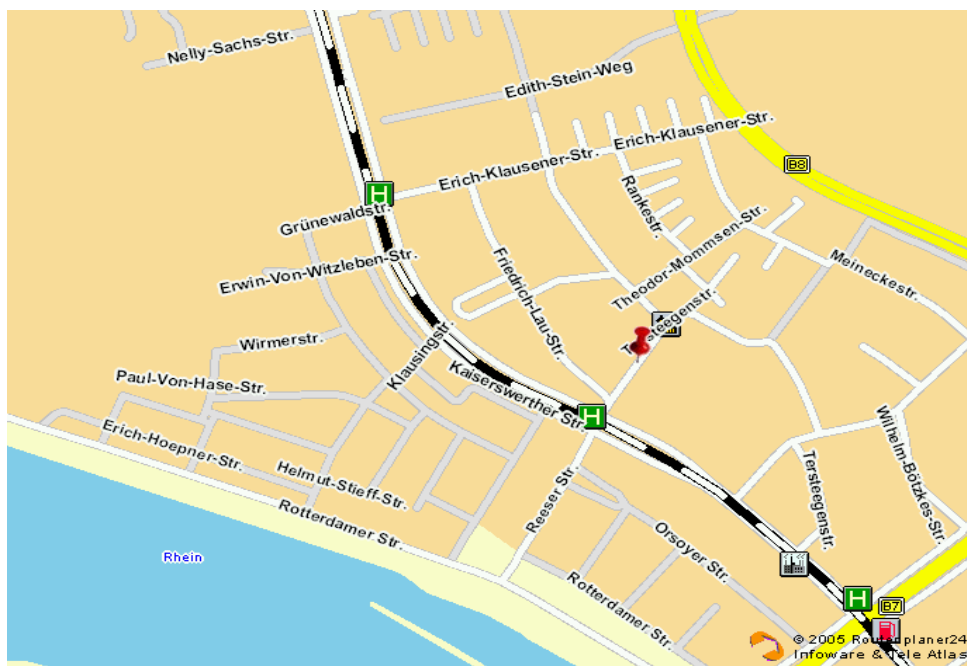

Ihr Weg zum Lindner Boardinghouse MESSE Residence

Anschrift/ address

Lindner Boardinghouse Messe Residence
Felix-Klein-Str. 1
40474 Düsseldorf

Telefon (0211) 9516 566
Telefax (0211) 9516 763
E-Mail:
info.messeresidence@lindner.de

Ihr Weg zum Boardinghouse Messe Residence

Vom Flughafen:

- In Richtung Stockumer Höfe fahren
- Nach ca. 300 m rechts abbiegen auf die Straße Stockumer Höfe
- Nach 1,5 km rechts abbiegen auf die Niederrheinstraße
- Am Kreisverkehr Freiligrathplatz die 2. Ausfahrt in die Kaiserswerther Straße nehmen
- Nach 1,5 km links abbiegen
- Nach ca. 200 m befinden Sie sich auf der Felix- Klein- Straße

Aus Richtung Köln über A57:

- A 57 bis Autobahnkreuz Kaarst
- auf die A 52 Richtung Düsseldorf und fahren diese bis zum Ende (Nördlicher Zubringer)
- Nach ca. 800 m rechts abbiegen auf die Grashofstr. (B1).

Your way to Boardinghouse Messe Residence

From the airport:

- drive direction Stockumer Höfe
- turn right after 300 m into Stockumer Höfe
- after 1,5 km turn right into Niederrheinstraße
- at the roundabout Freiligrathplatz turn right into Kaiserswerther Straße (second gateway)
- After 1,5 km turn left
- After 200 m you reach Felix- Klein- Straße

From direction cologne over A57:

- A 57 until motorway intersection Kaarst
- drive on A 52 direction Düsseldorf until the end (Nördlicher Zubringer)
- after 800 m turn right into Grashofstraße (B1)
- Nach ca. 2,5 km rechts abbiegen in die Kaiserswerther Straße