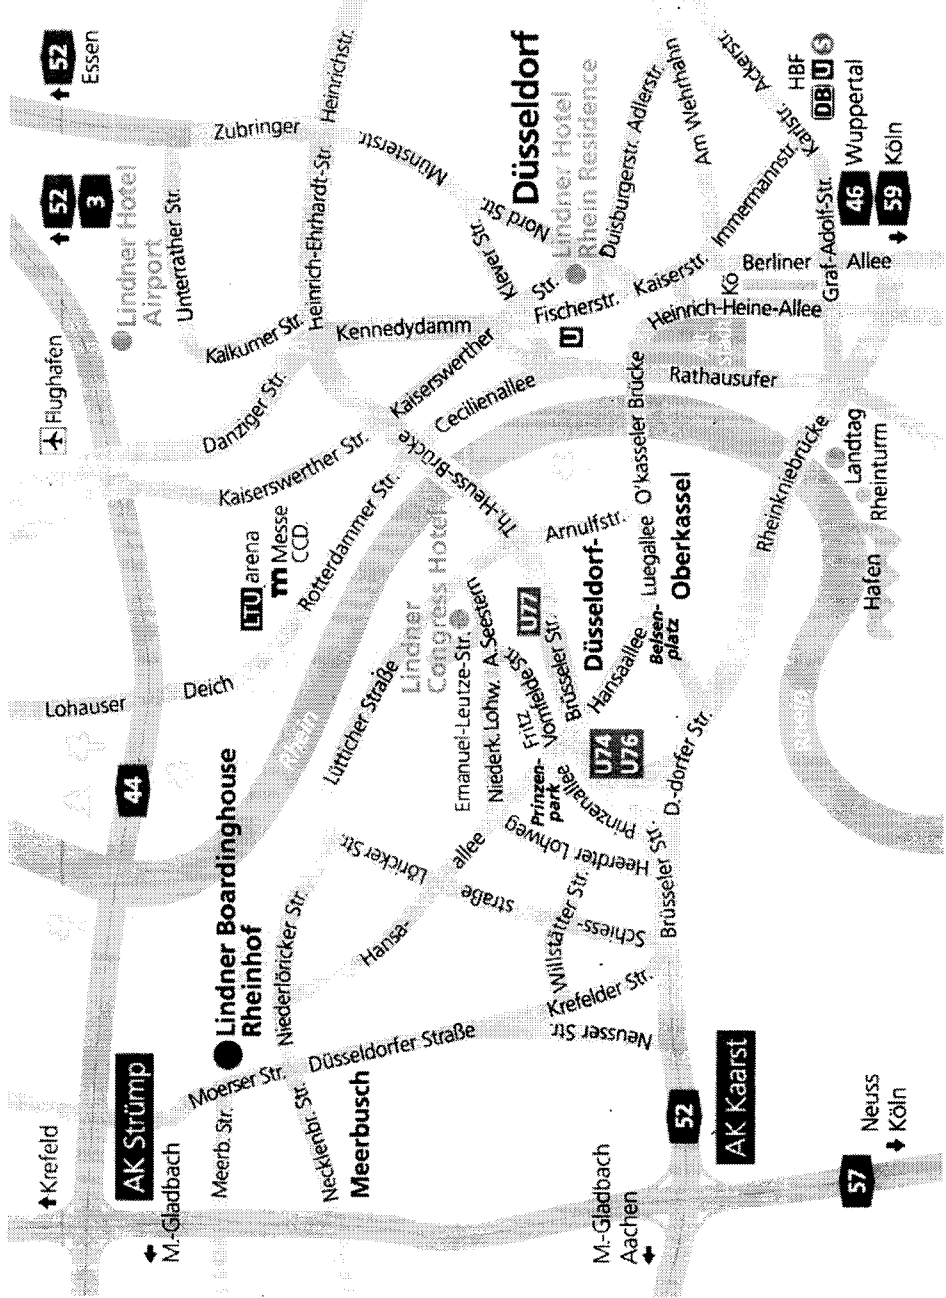

LINDNER

★ ★ ★ ★ ★
BOARDINGHOUSE
RHEINHOF

DÜSSELDORF-MEERBUSCH

Lindner Boardinghouse Rheinhof
Moerser Str. 127
40667 Meerbusch
Tel.: 0211 9516 – 566
Fax.: 0211 9516 – 763

Ihr Weg nach

Düsseldorf / Meerbusch

Von der A 57 nehmen Sie die Ausfahrt Nr. 16 Meerbusch/ Bovert. Bitte rechts auf die Meerbuscher Straße Richtung Bovert/Büderich. Die Meerbuscher Straße geht automatisch in die Moerser Straße über. Sie finden das Lindner Boardinghouse RHEINHOF nach ca. 400 m auf der linken Seite.

Alternativ können Sie auch folgende

Strecke wählen:

Von der A 3 aus beiden Richtungen: Am Kreuz Ratingen-Ost wechseln Sie auf die A 44 Richtung Düsseldorf. Nach ca. 10 km nehmen Sie die Ausfahrt Lank-Latum. Am Ende der Ausfahrt fahren Sie rechts auf die Uerdinger Straße. Nach 3,5 km macht die Straße eine Linkskurve. Bitte folgen. (direkt nach den U-Bahn Schienen). Jetzt sind Sie auf der Moerser Straße. Sie finden das Lindner Boardinghouse RHEINHOF nach ca. 400 m auf der linken Seite.

Anfahrt mit öffentlichem Nahverkehr

vom Flughafen Düsseldorf: S 7 bis Düsseldorf-Hauptbahnhof, U 76 Richtung Meerbusch bis Haltestelle Forsthaus (die Haltestelle befindet sich in unmittelbarer Nähe des Boardinghouses).