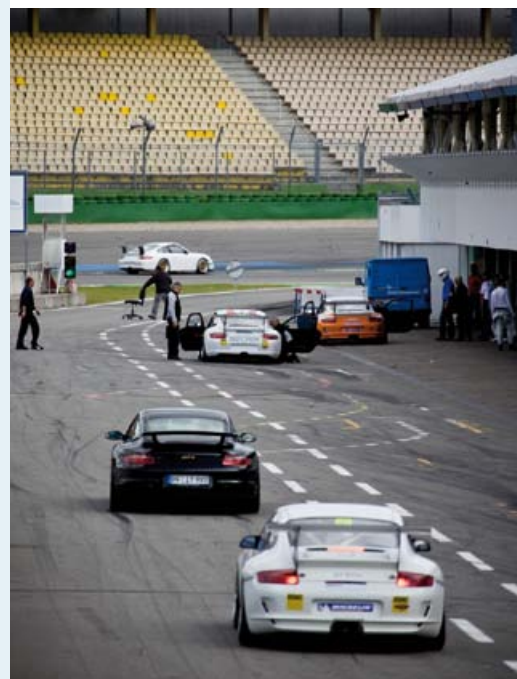

Ab 10 Personen ca. 1,5 Stunden, ab € 250,00 zzgl. MwSt.

DRIFT TAXIFAHRTEN

Eine rasante Aktion steht Ihnen bevor.

Wir fahren 3 Runden auf einem vorgesehenen Parcours. Helme gehören zur Ausstattung. Auf Wunsch kann die Fahrt auf Video aufgezeichnet werden.

Outboard (Strecke) und Inboard.

Ab 10 Personen ca. 4 Stunden, ab € 750,00 zzgl. MwSt.

STADTFÜHRUNGEN DURCH SPEYER

Mit Laterne, Horn und Hellebarde - unterwegs mit dem Nachtwächter. Der Nachtwächter lädt Sie ein, an einem seiner Rundgänge durch die Geschichte der einst so glorreichen Freien Reichsstadt teilzunehmen. Die historischen Spaziergänge orientieren sich an der Nachtwächter-Ordnung aus dem Jahre 1709, die Inhalte der einzelnen Rundgänge sind je nach Jahreszeit und Anlass verschieden - und damit immer wieder anders, abwechslungsreich - und überraschend!