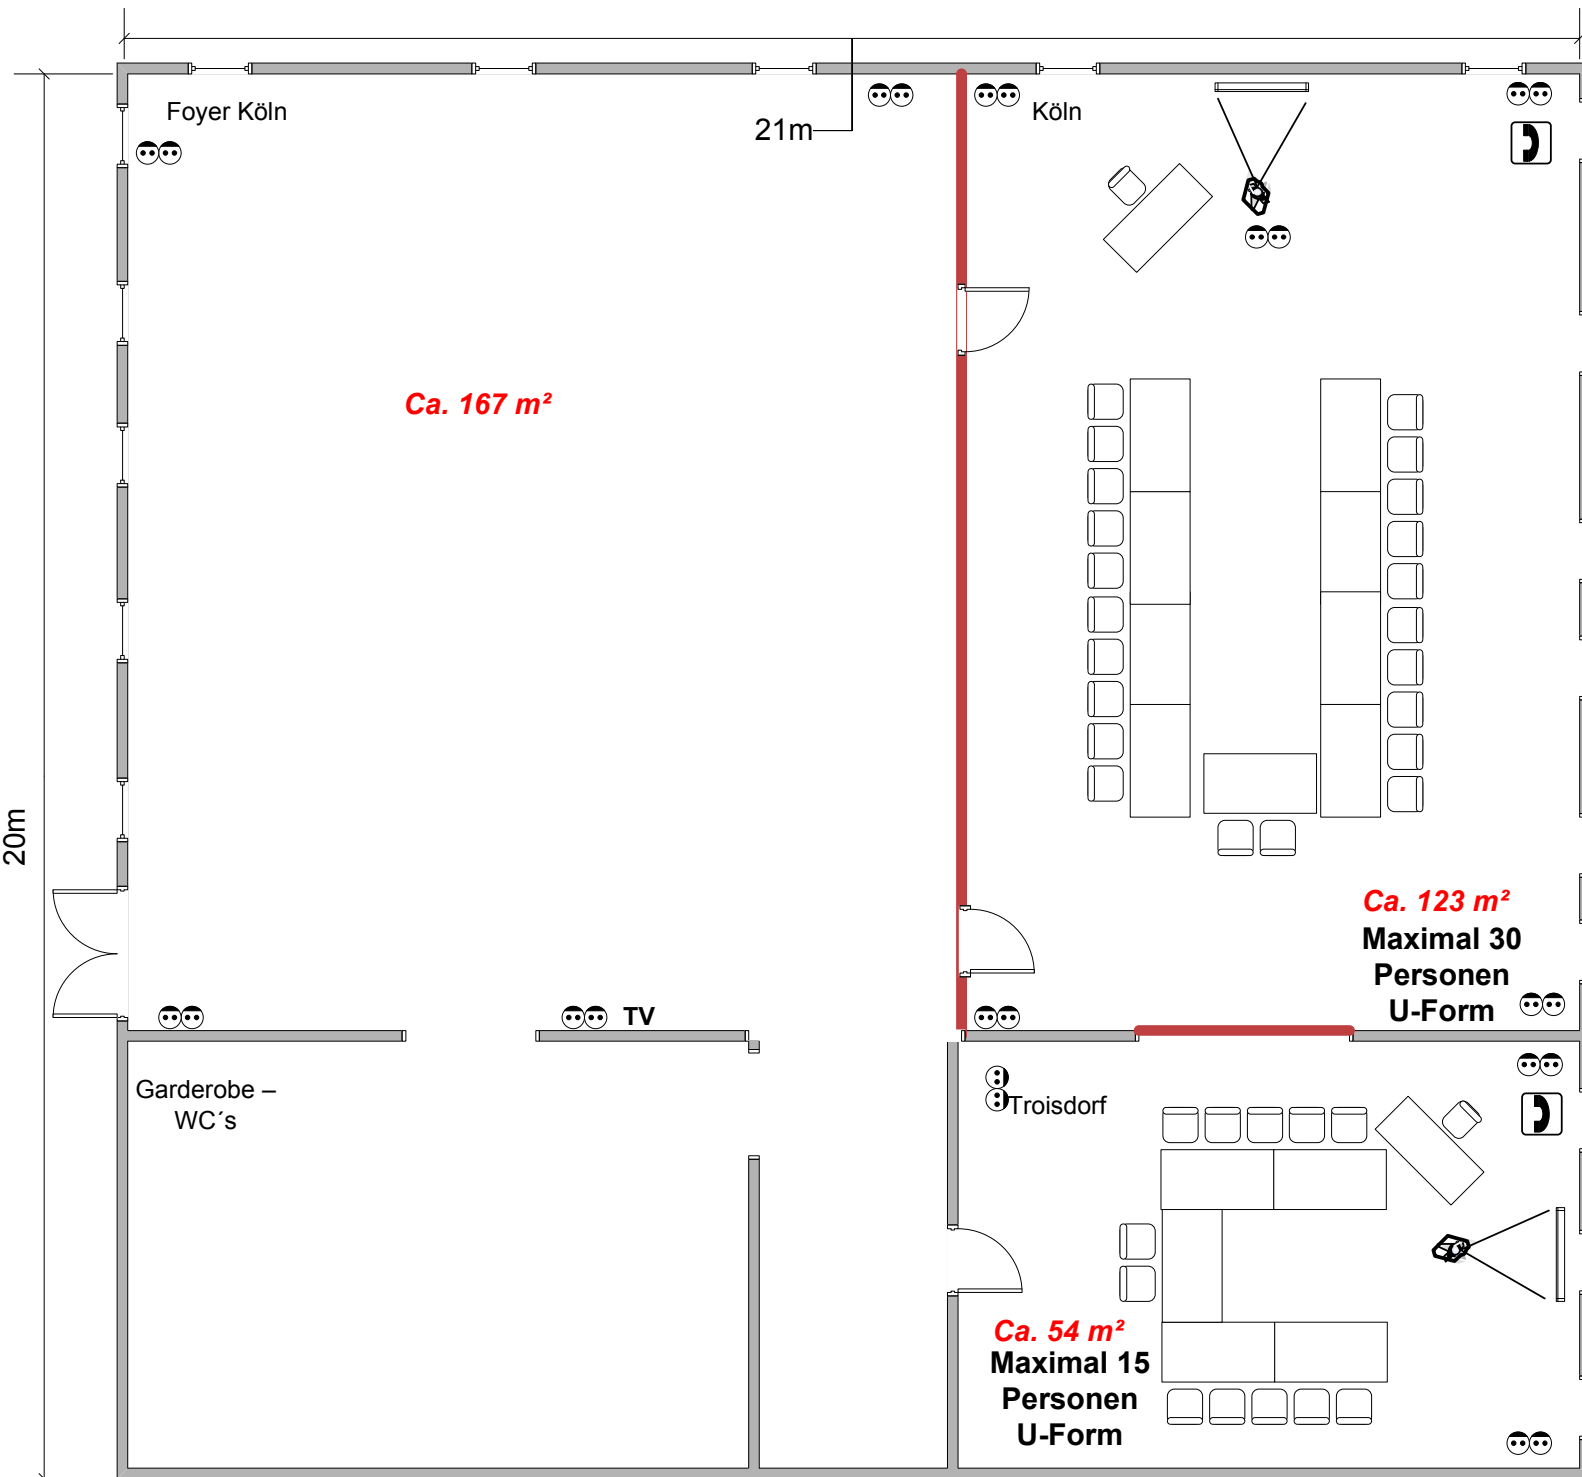

Köln

Theater	Parlament
220	160

Troisdorf

Theater	Parlament	Block	Stulkreis
30	24	15	20

	Steckdose
	Doppelsteckdose
	ISDN/ TelefonAnschluss
TV	TV-Anschluss
	Trennwandsystem