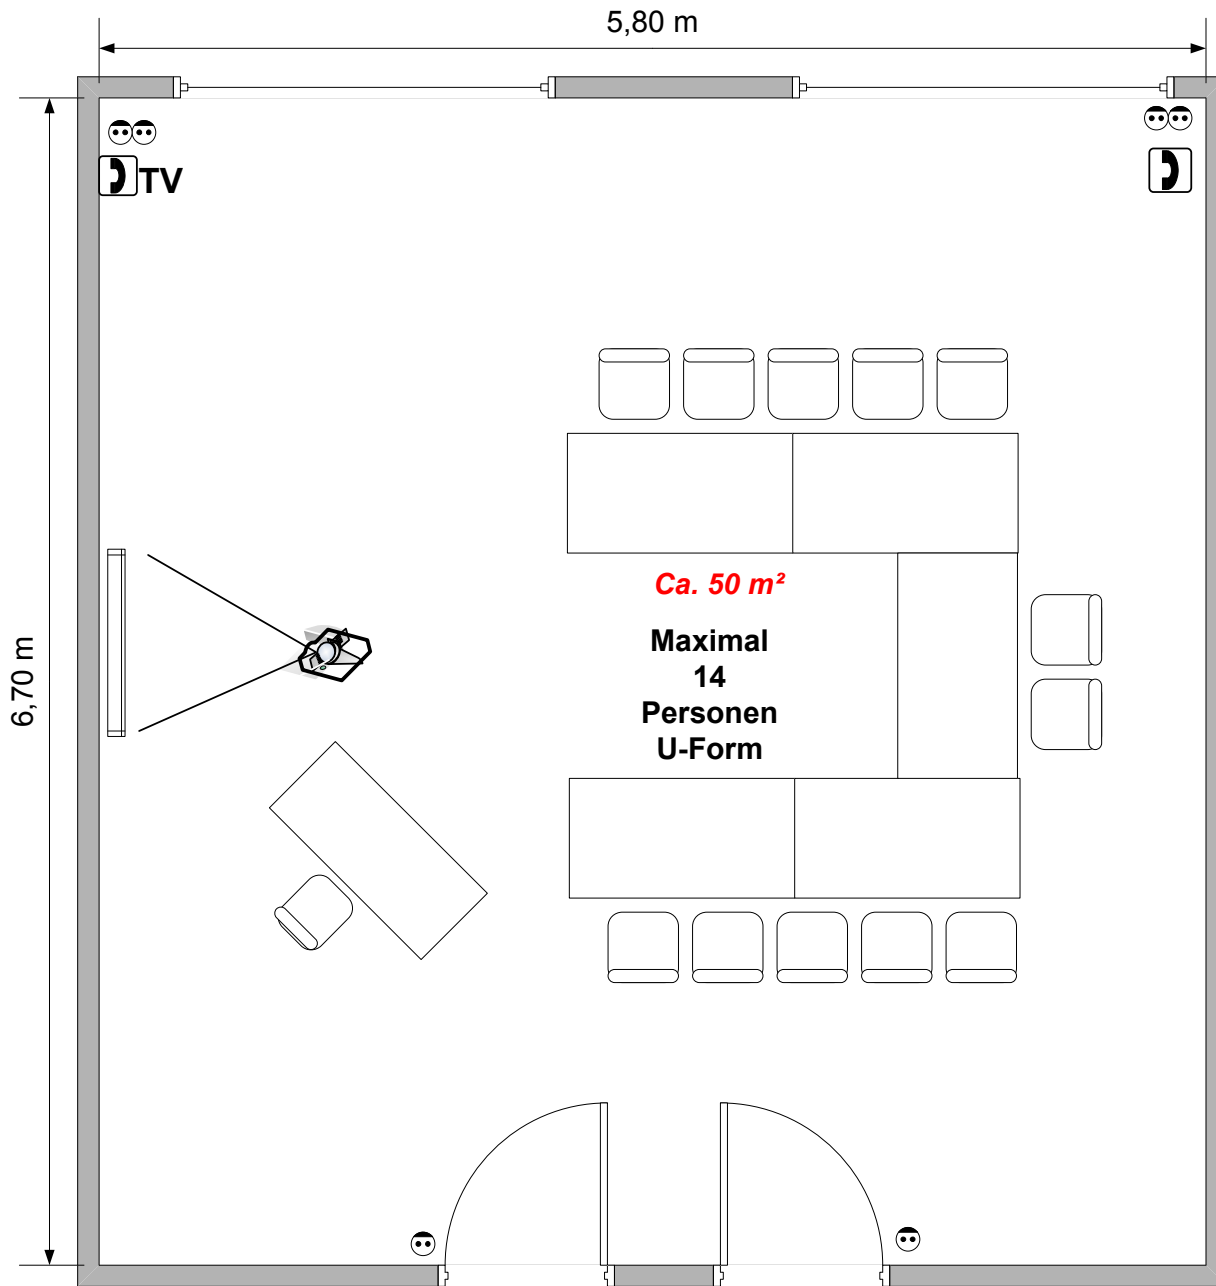

Siegburg

Theater	Parlament	Block	Stulkreis
25	20	12	14

	Steckdose
	Doppelsteckdose
	ISDN/ TelefonAnschluss
TV	TV-Anschluss