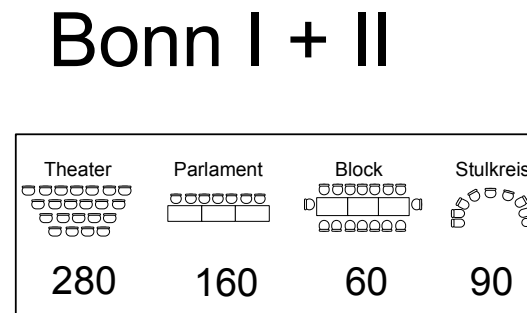

# Siegburg

Theater	Parlament	Block	Stulkreis
25	20	12	14

	Steckdose
	Doppelsteckdose
	ISDN/ TelefonAnschluss
TV	TV-Anschluss