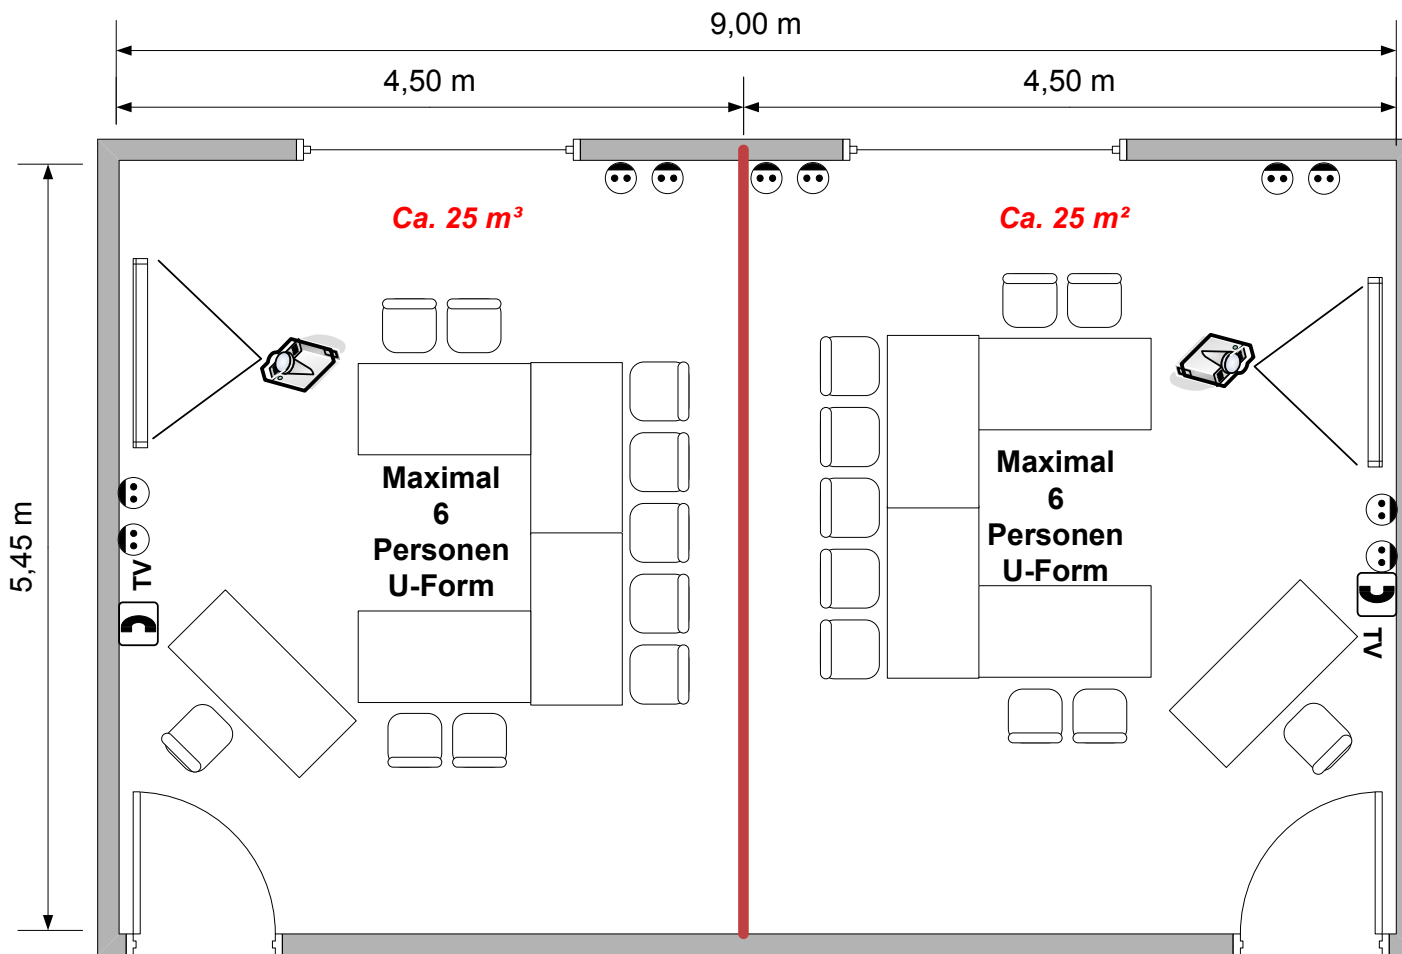

# Homburg

Theater	Parlament	Block	Stulkreis
60	40	25	30

**Ca.79 m<sup>2</sup>**

**Maximal  
25 Personen  
U-Form**

	Steckdose
	Doppelsteckdose
	ISDN/ Telefonanschluss
<b>TV</b>	TV-Anschluss

# Wiehl I + II

Theater	Parlament	Block	Stulkreis
35	25	20	20

	Steckdose
	Doppelsteckdose
	ISDN/ Telefonanschluss
<b>TV</b>	TV-Anschluss
	Trennwandsystem

**Wiehl I + II**  
**Maximal 15**  
**Personen**  
**U-Form**

# Gummersbach I + II + III

Theater	Parlament	Block	Stulkreis
150	130	65	50

	Steckdose
	Doppelsteckdose
	ISDN/ Telefonanschluss
	TV-Anschluss
	Trennwandsystem

GM I + II  
Maximal 30  
Personen  
U-Form

GM II + III  
Maximal 35  
Personen  
U-Form

# Hennef

Theater	Parlament	Block	Stulkreis
18	15	12	10

	Steckdose
	Doppelsteckdose
	ISDN/ TelefonAnschluss
TV	TV-Anschluss

12,45 m

5,65 m

Ca. 71 m<sup>2</sup>

Maximal  
22  
Personen  
U-Form