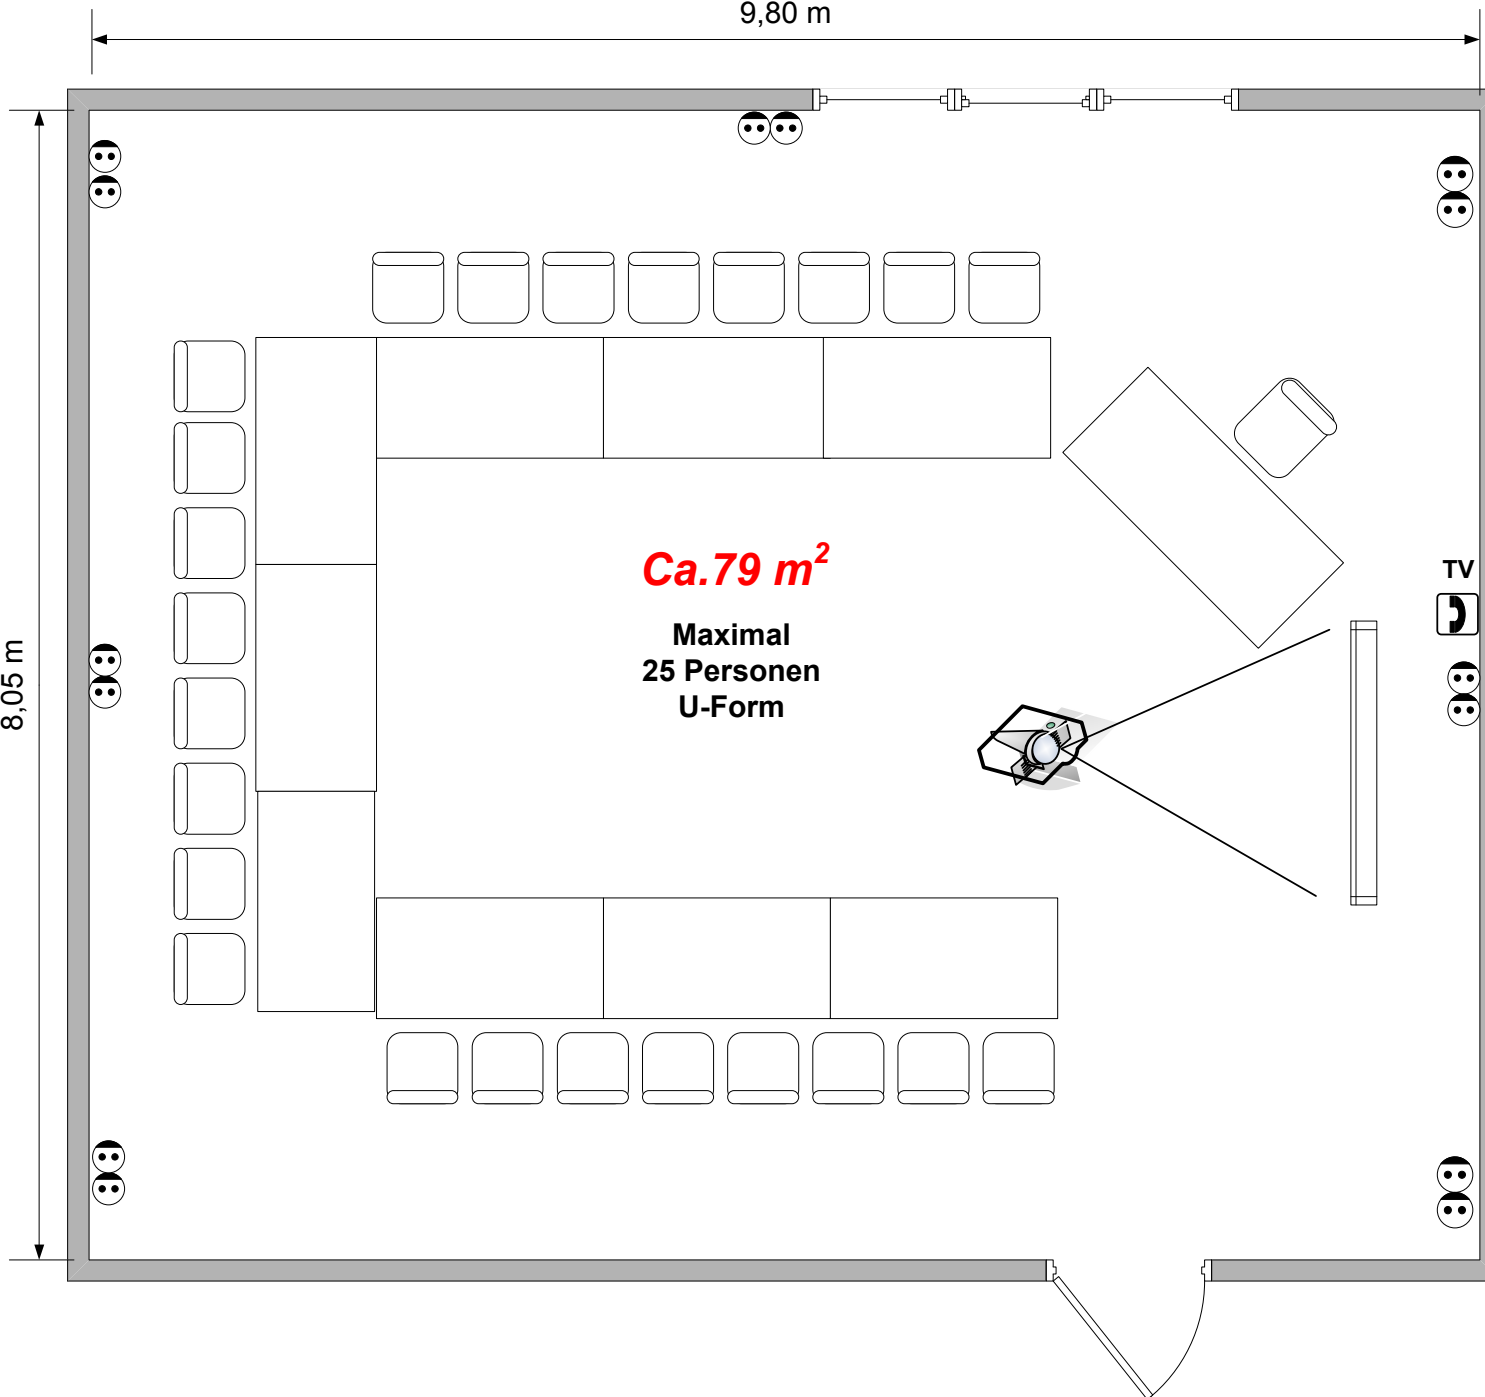

# Homburg

Theater	Parlament	Block	Stulkreis
60	40	25	30

**Ca.79 m<sup>2</sup>**

**Maximal  
25 Personen  
U-Form**

	Steckdose
	Doppelsteckdose
	ISDN/ Telefonanschluss
<b>TV</b>	TV-Anschluss

# Waldbröl

Theater	Parlament	Block	Stulkreis
20	16	14	16

	Steckdose
	Doppelsteckdose
	ISDN/ Telefonanschluss
TV	TV-Anschluss

# Wiehl I + II

Theater	Parlament	Block	Stulkreis
35	25	20	20

	Steckdose
	Doppelsteckdose
	ISDN/ Telefonanschluss
<b>TV</b>	TV-Anschluss
	Trennwandsystem

**Wiehl I + II**  
**Maximal 15**  
**Personen**  
**U-Form**

# Gummersbach I + II + III

Theater	Parlament	Block	Stulkreis
150	130	65	50

	Steckdose
	Doppelsteckdose
	ISDN/ Telefonanschluss
	TV-Anschluss
	Trennwandsystem

GM I + II  
Maximal 30  
Personen  
U-Form

GM II + III  
Maximal 35  
Personen  
U-Form