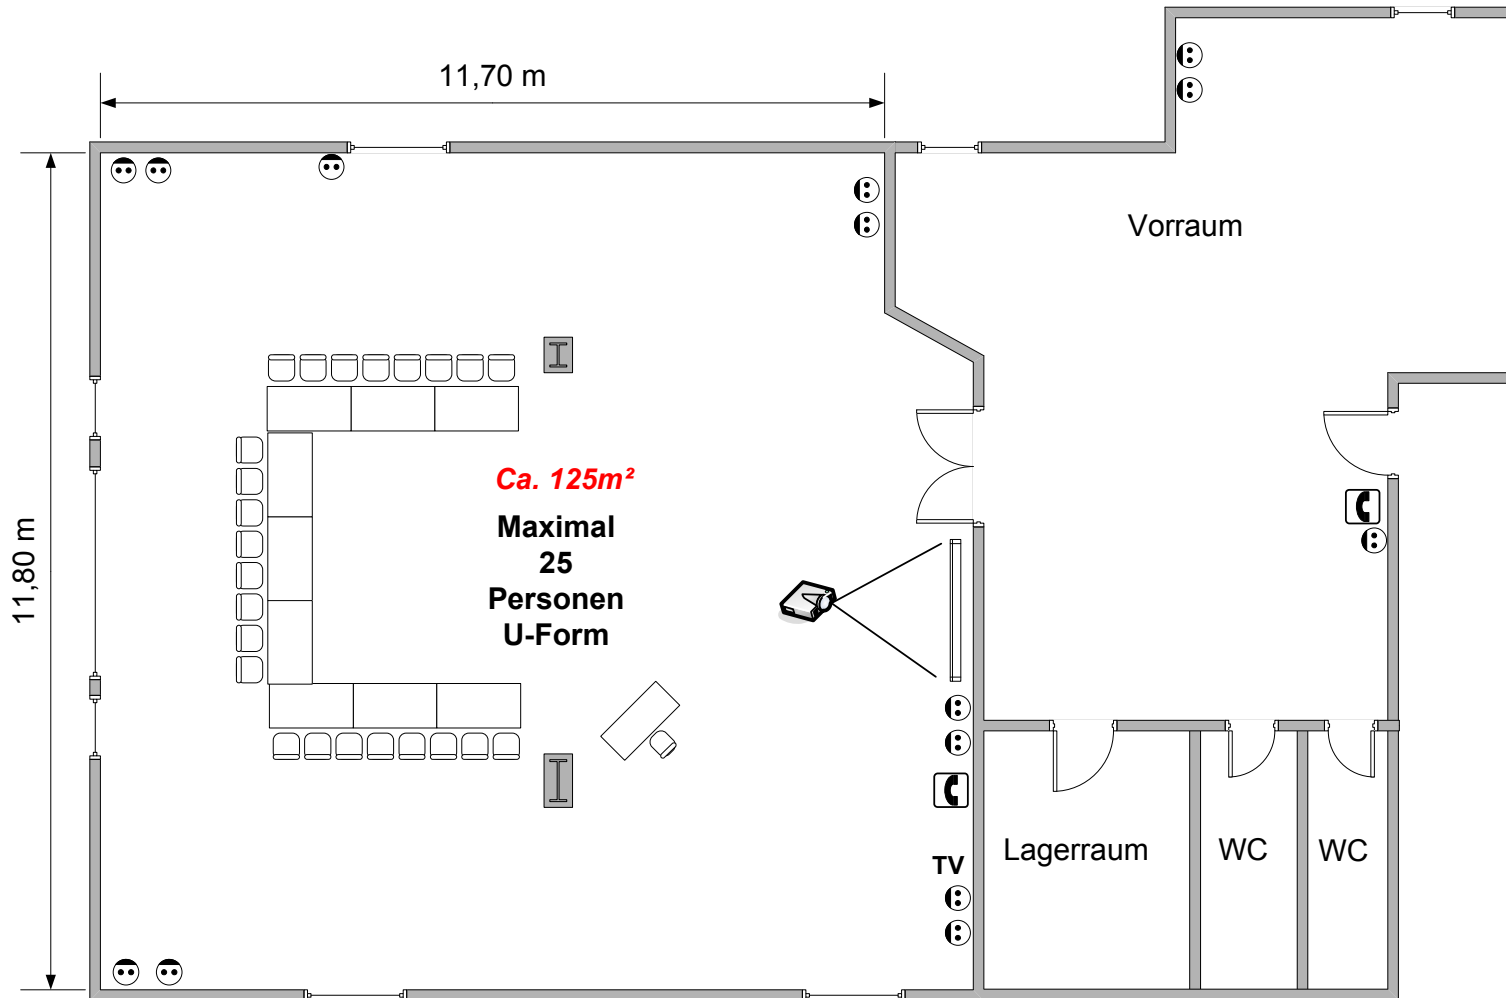

Bergisch Gladbach

Theater	Parlament	Block	Stulkreis
50	35	30	30

	Steckdose
	Doppelsteckdose
	ISDN/ Telefonanschluss
TV	TV-Anschluss