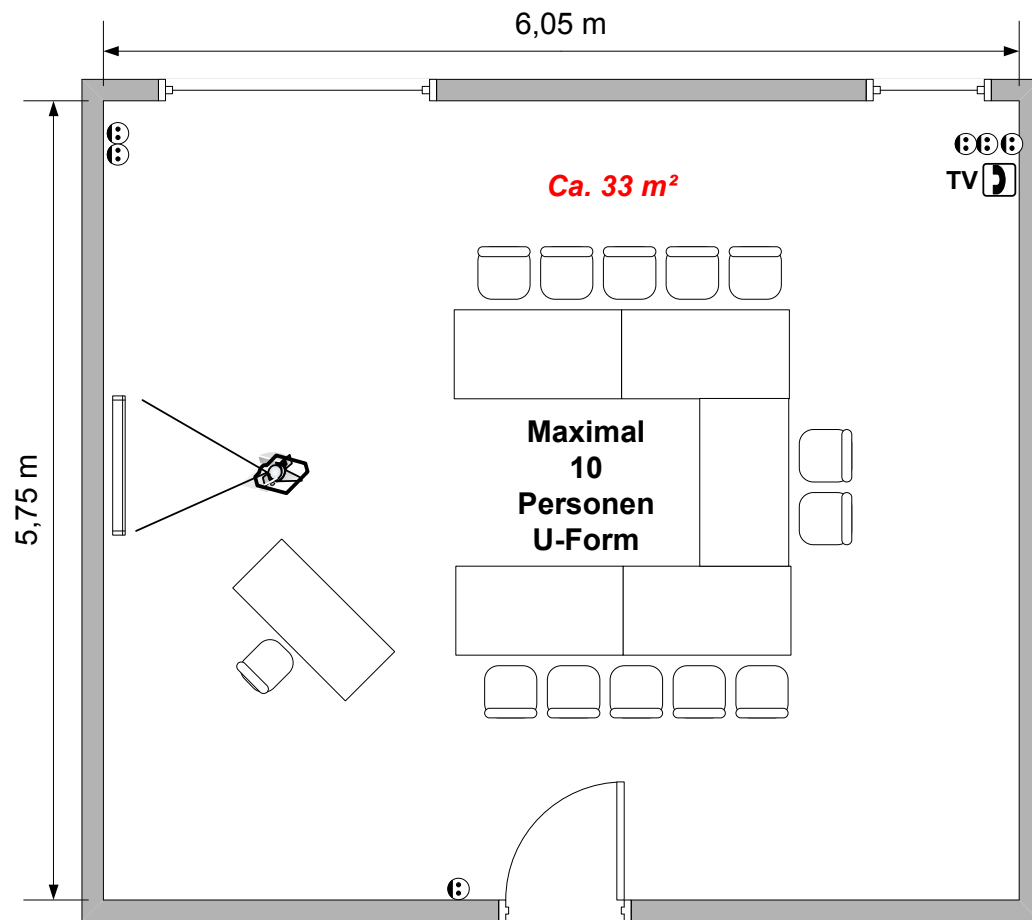

# Wiehl I + II

Theater	Parlament	Block	Stulkreis
35	25	20	20

	Steckdose
	Doppelsteckdose
	ISDN/ Telefonanschluss
<b>TV</b>	TV-Anschluss
	Trennwandsystem

**Wiehl I + II**  
**Maximal 15**  
**Personen**  
**U-Form**

# Gummersbach I + II + III

Theater	Parlament	Block	Stulkreis
150	130	65	50

	Steckdose
	Doppelsteckdose
	ISDN/ Telefonanschluss
	TV-Anschluss
	Trennwandsystem

GM I + II  
Maximal 30  
Personen  
U-Form

GM II + III  
Maximal 35  
Personen  
U-Form

# Hennef

Theater	Parlament	Block	Stulkreis
18	15	12	10

	Steckdose
	Doppelsteckdose
	ISDN/ TelefonAnschluss
TV	TV-Anschluss

12,45 m

5,65 m

Ca. 71 m<sup>2</sup>

Maximal  
22  
Personen  
U-Form

# Overath

Theater	Parlament	Block	Stulkreis
45	30	25	30

	Steckdose
	Doppelsteckdose
	ISDN/ TelefonAnschluss
<b>TV</b>	TV-Anschluss