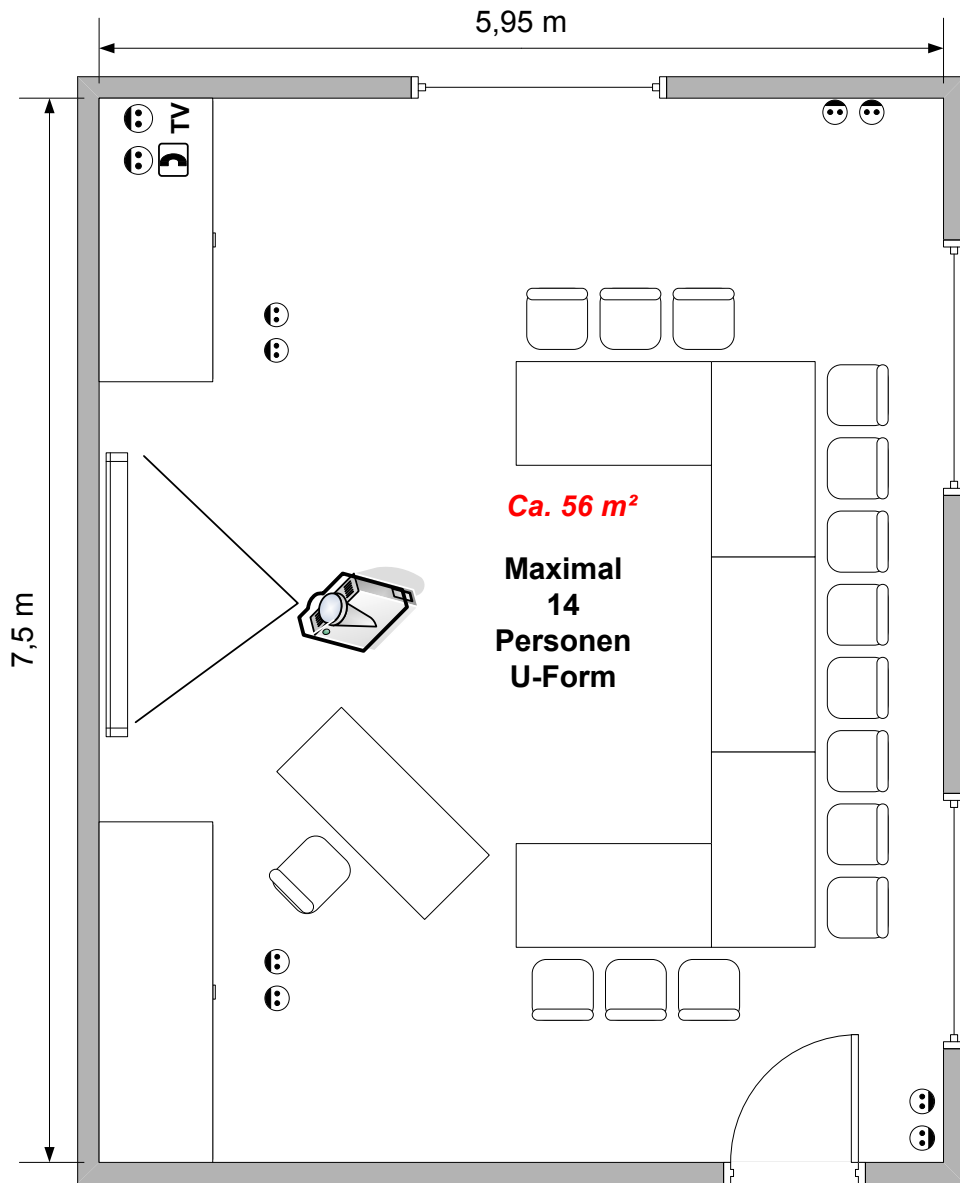

# Homburg

Theater	Parlament	Block	Stulkreis
60	40	25	30

**Ca.79 m<sup>2</sup>**

**Maximal  
25 Personen  
U-Form**

	Steckdose
	Doppelsteckdose
	ISDN/ Telefonanschluss
<b>TV</b>	TV-Anschluss

# Waldbröl

Theater	Parlament	Block	Stulkreis
20	16	14	16

	Steckdose
	Doppelsteckdose
	ISDN/ Telefonanschluss
TV	TV-Anschluss

# Wiehl I + II

Theater	Parlament	Block	Stulkreis
35	25	20	20

	Steckdose
	Doppelsteckdose
	ISDN/ Telefonanschluss
<b>TV</b>	TV-Anschluss
	Trennwandsystem

**Wiehl I + II**  
**Maximal 15**  
**Personen**  
**U-Form**

# Gummersbach I + II + III

Theater	Parlament	Block	Stulkreis
150	130	65	50

	Steckdose
	Doppelsteckdose
	ISDN/ Telefonanschluss
	TV-Anschluss
	Trennwandsystem

GM I + II  
Maximal 30  
Personen  
U-Form

GM II + III  
Maximal 35  
Personen  
U-Form