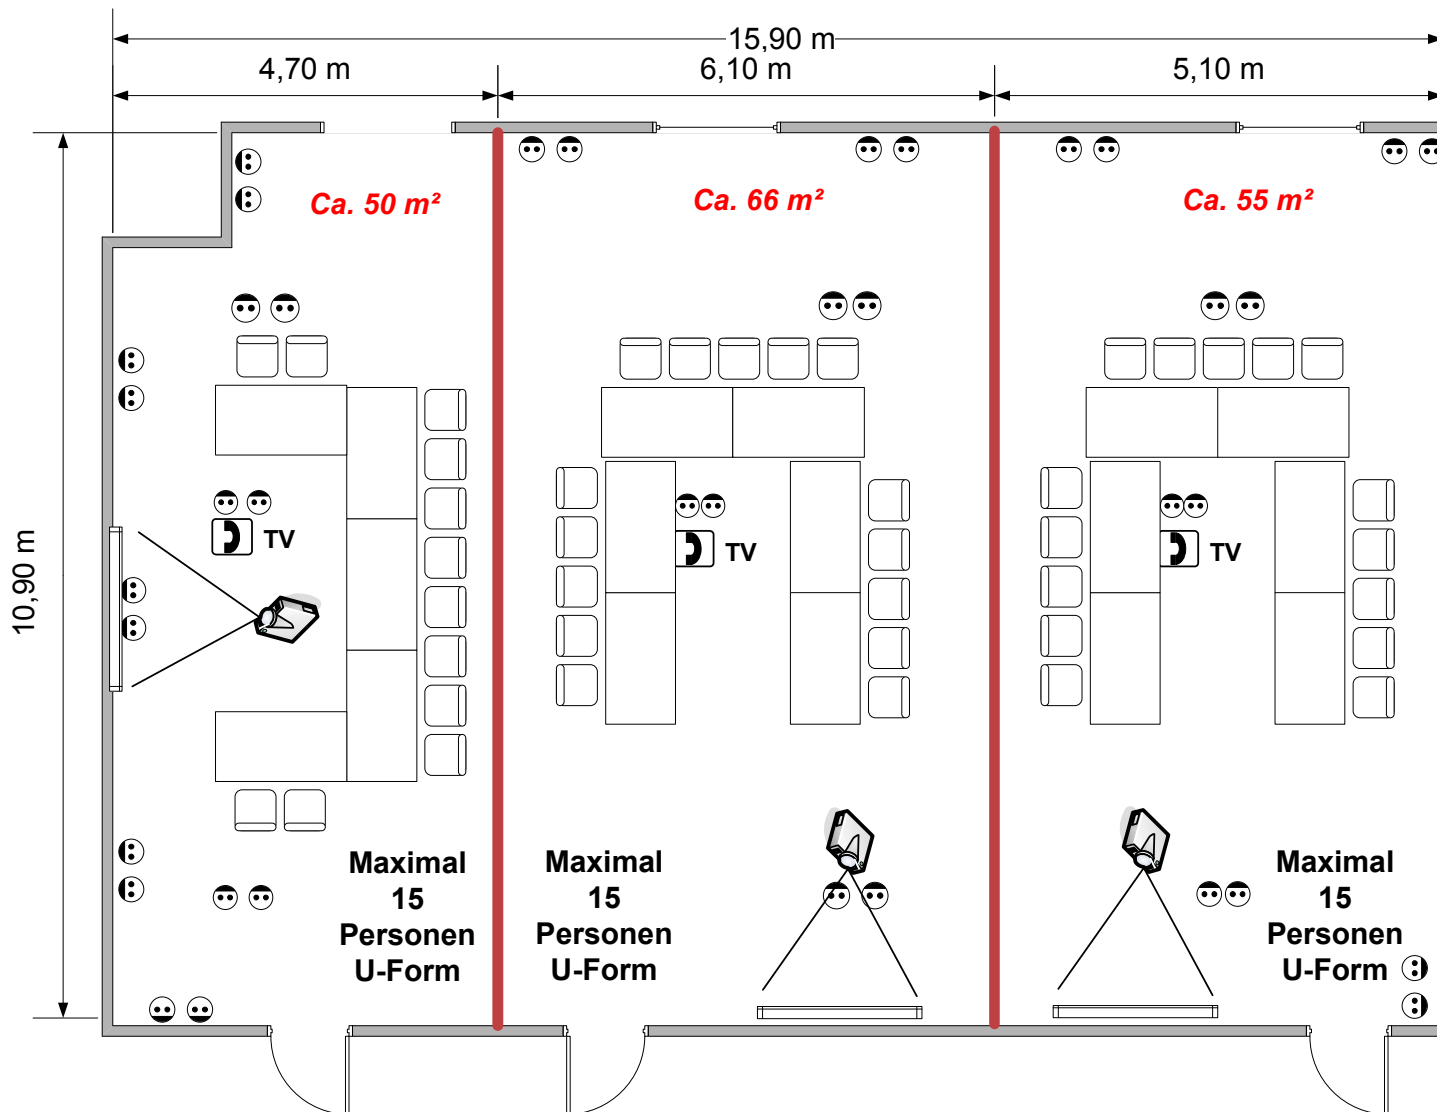

# Homburg

Theater	Parlament	Block	Stulkreis
60	40	25	30

**Ca.79 m<sup>2</sup>**

**Maximal  
25 Personen  
U-Form**

	Steckdose
	Doppelsteckdose
	ISDN/ Telefonanschluss
<b>TV</b>	TV-Anschluss

# Wiehl I + II

Theater	Parlament	Block	Stulkreis
35	25	20	20

	Steckdose
	Doppelsteckdose
	ISDN/ Telefonanschluss
<b>TV</b>	TV-Anschluss
	Trennwandsystem

**Wiehl I + II**  
**Maximal 15**  
**Personen**  
**U-Form**

# Gummersbach I + II + III

Theater	Parlament	Block	Stulkreis
150	130	65	50

	Steckdose
	Doppelsteckdose
	ISDN/ Telefonanschluss
	TV-Anschluss
	Trennwandsystem

GM I + II  
Maximal 30  
Personen  
U-Form

GM II + III  
Maximal 35  
Personen  
U-Form

# Hennef

Theater	Parlament	Block	Stulkreis
18	15	12	10

	Steckdose
	Doppelsteckdose
	ISDN/ TelefonAnschluss
TV	TV-Anschluss

12,45 m

5,65 m

Ca. 71 m<sup>2</sup>

Maximal  
22  
Personen  
U-Form