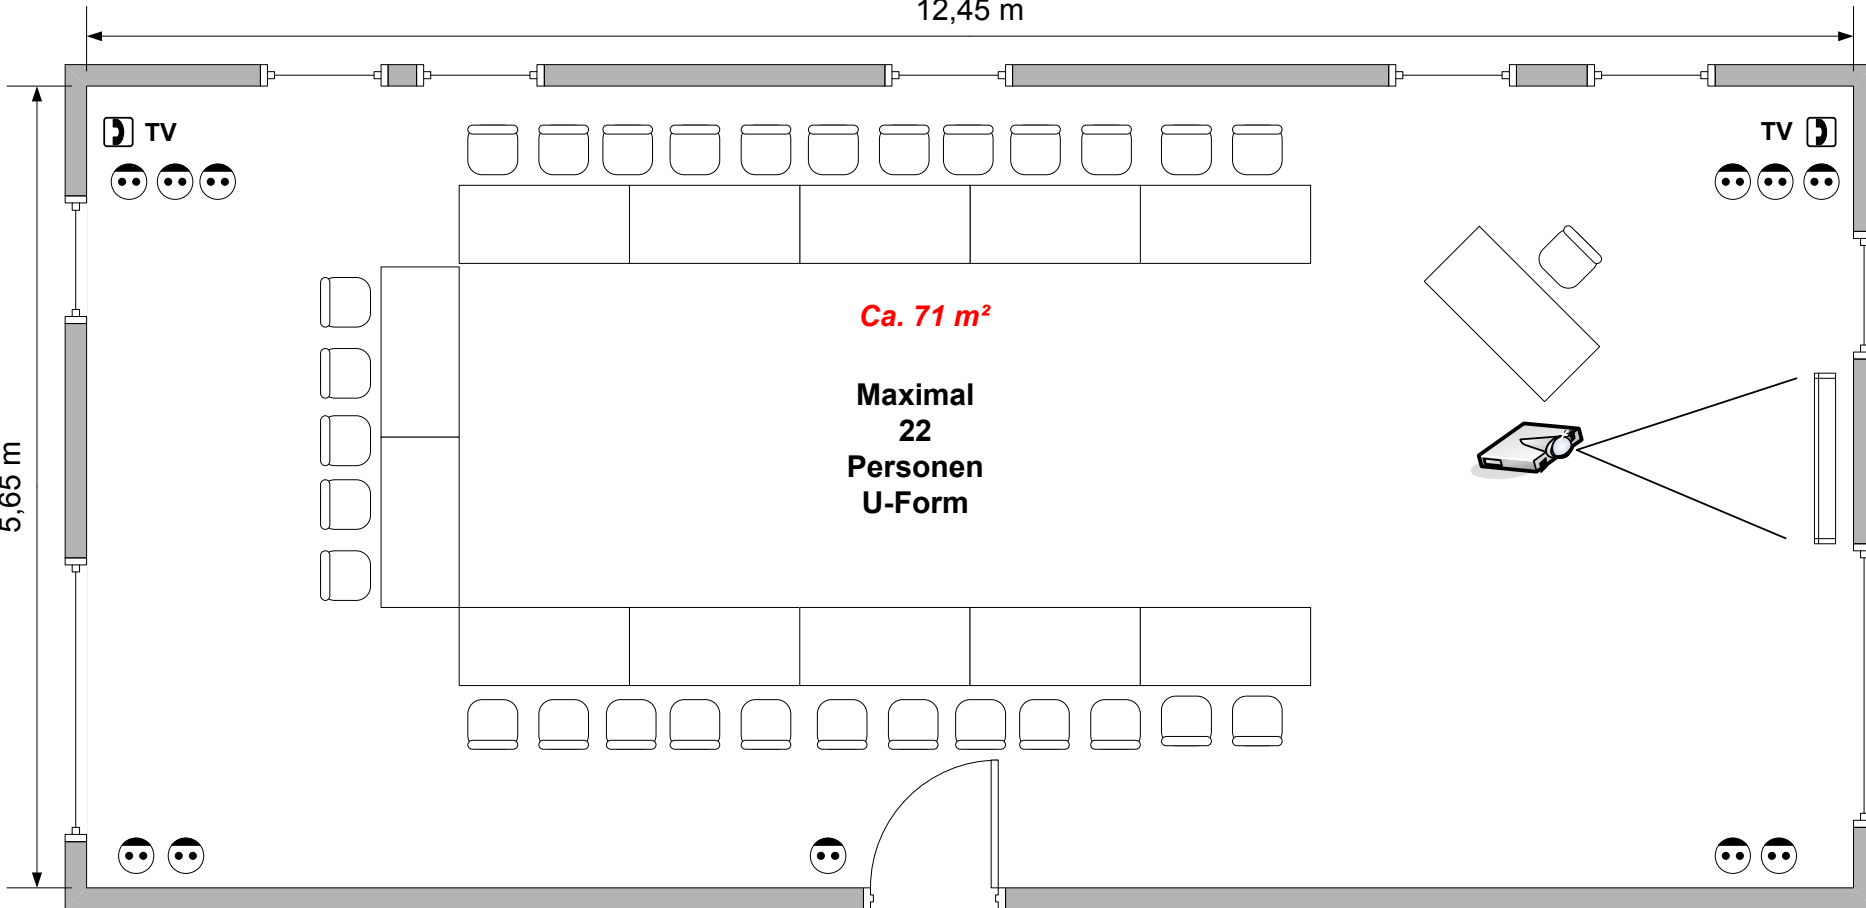

# Bensberg

Theater	Parlament	Block	Stulkreis
60	40	40	35

	Steckdose
	Doppelsteckdose
	ISDN/ TelefonAnschluss
<b>TV</b>	TV-Anschluss

# Hennef

Theater	Parlament	Block	Stulkreis
18	15	12	10

	Steckdose
	Doppelsteckdose
	ISDN/ TelefonAnschluss
TV	TV-Anschluss

12,45 m

5,65 m

Ca. 71 m<sup>2</sup>

Maximal  
22  
Personen  
U-Form

# Overath

Theater	Parlament	Block	Stulkreis
45	30	25	30

	Steckdose
	Doppelsteckdose
	ISDN/ TelefonAnschluss
<b>TV</b>	TV-Anschluss