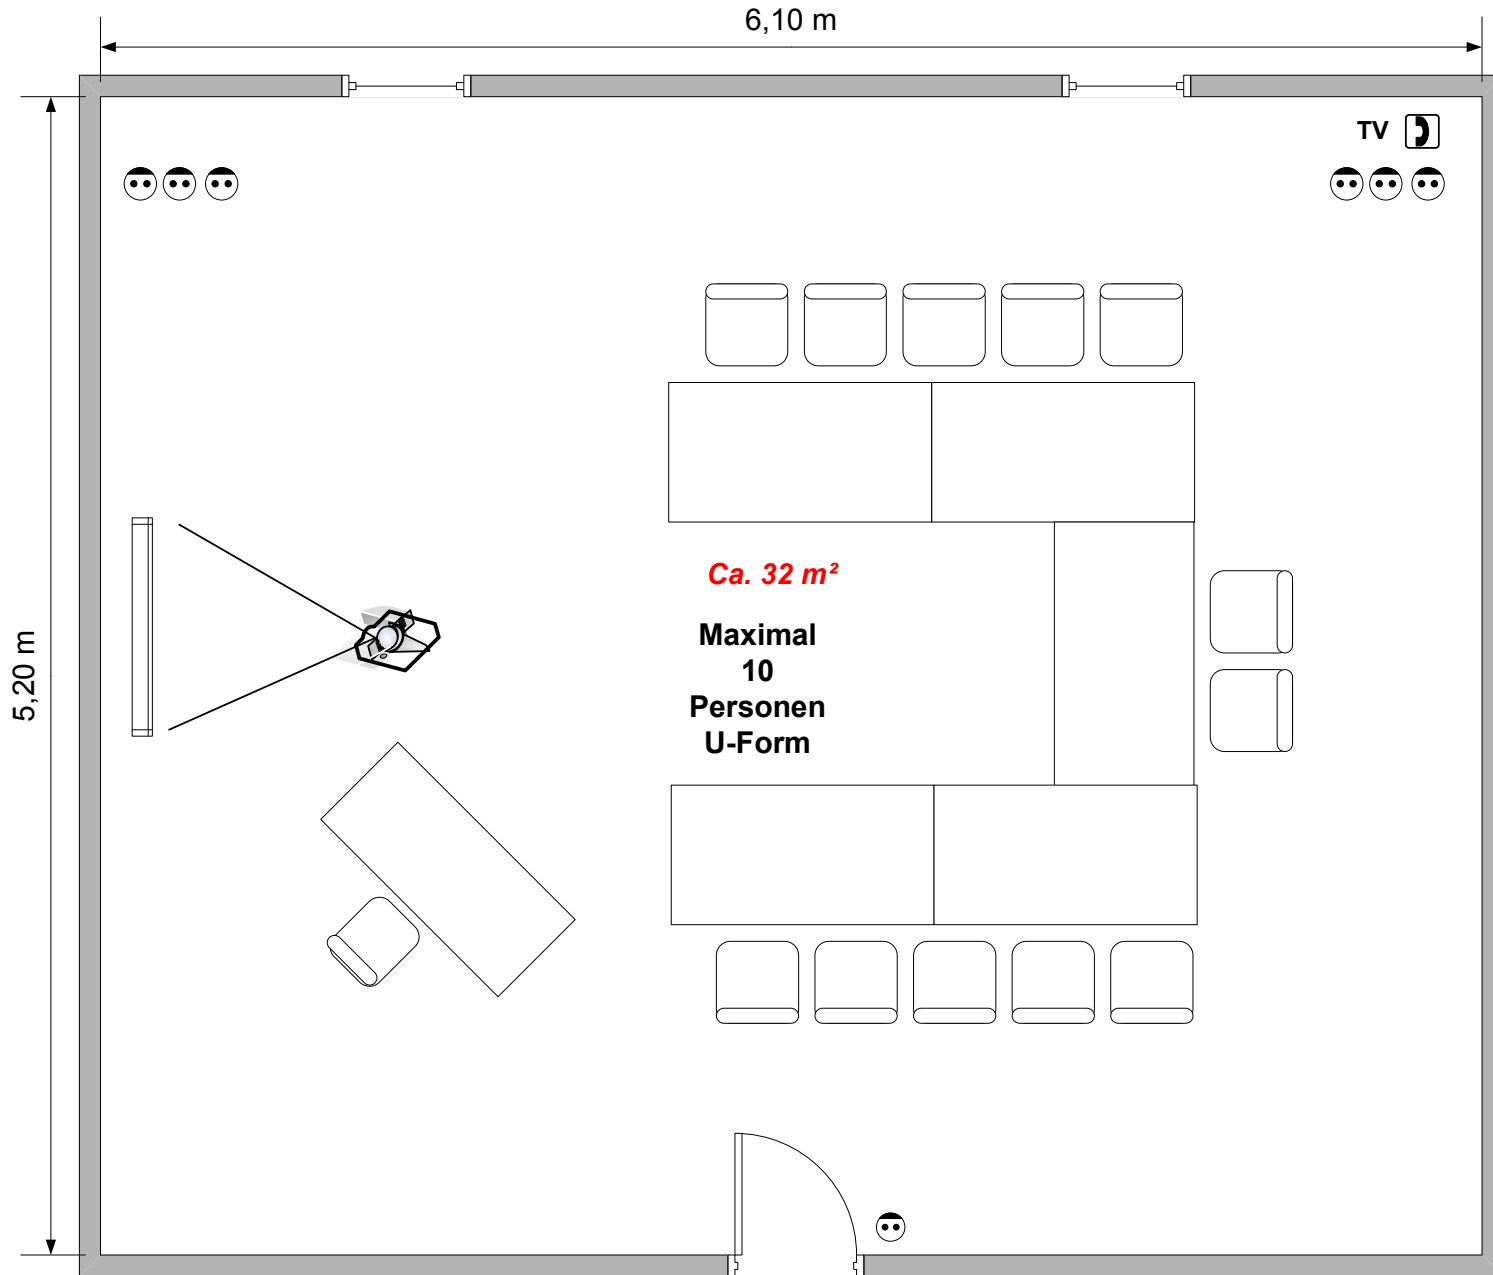

# Hennef

Theater	Parlament	Block	Stulkreis
18	15	12	10

	Steckdose
	Doppelsteckdose
	ISDN/ TelefonAnschluss
TV	TV-Anschluss

12,45 m

5,65 m

Ca. 71 m<sup>2</sup>

Maximal  
22  
Personen  
U-Form

# Overath

Theater	Parlament	Block	Stulkreis
45	30	25	30

	Steckdose
	Doppelsteckdose
	ISDN/ TelefonAnschluss
<b>TV</b>	TV-Anschluss