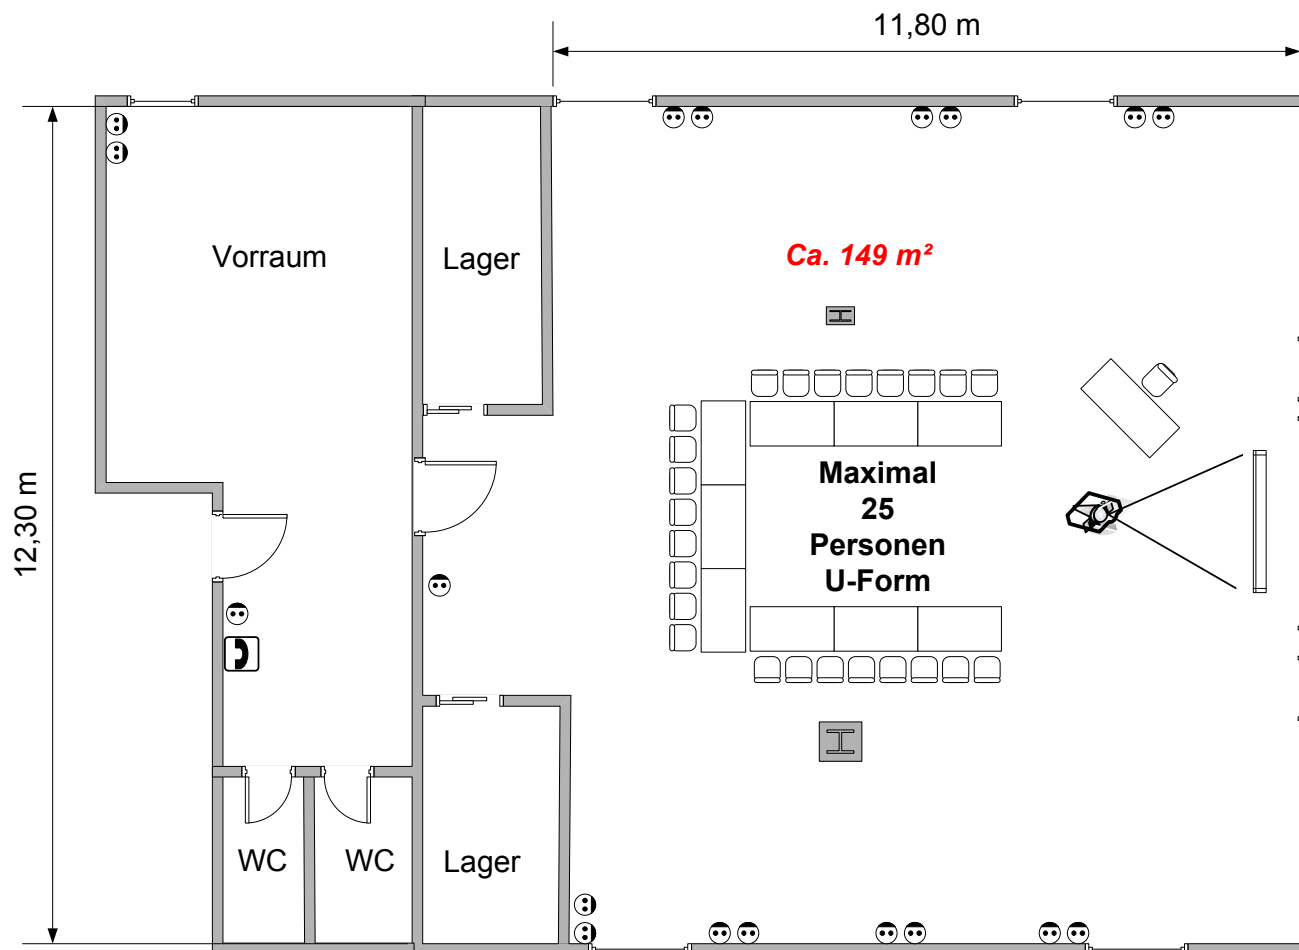

Bensberg

Theater	Parlament	Block	Stulkreis
60	40	40	35

	Steckdose
	Doppelsteckdose
	ISDN/ TelefonAnschluss
TV	TV-Anschluss