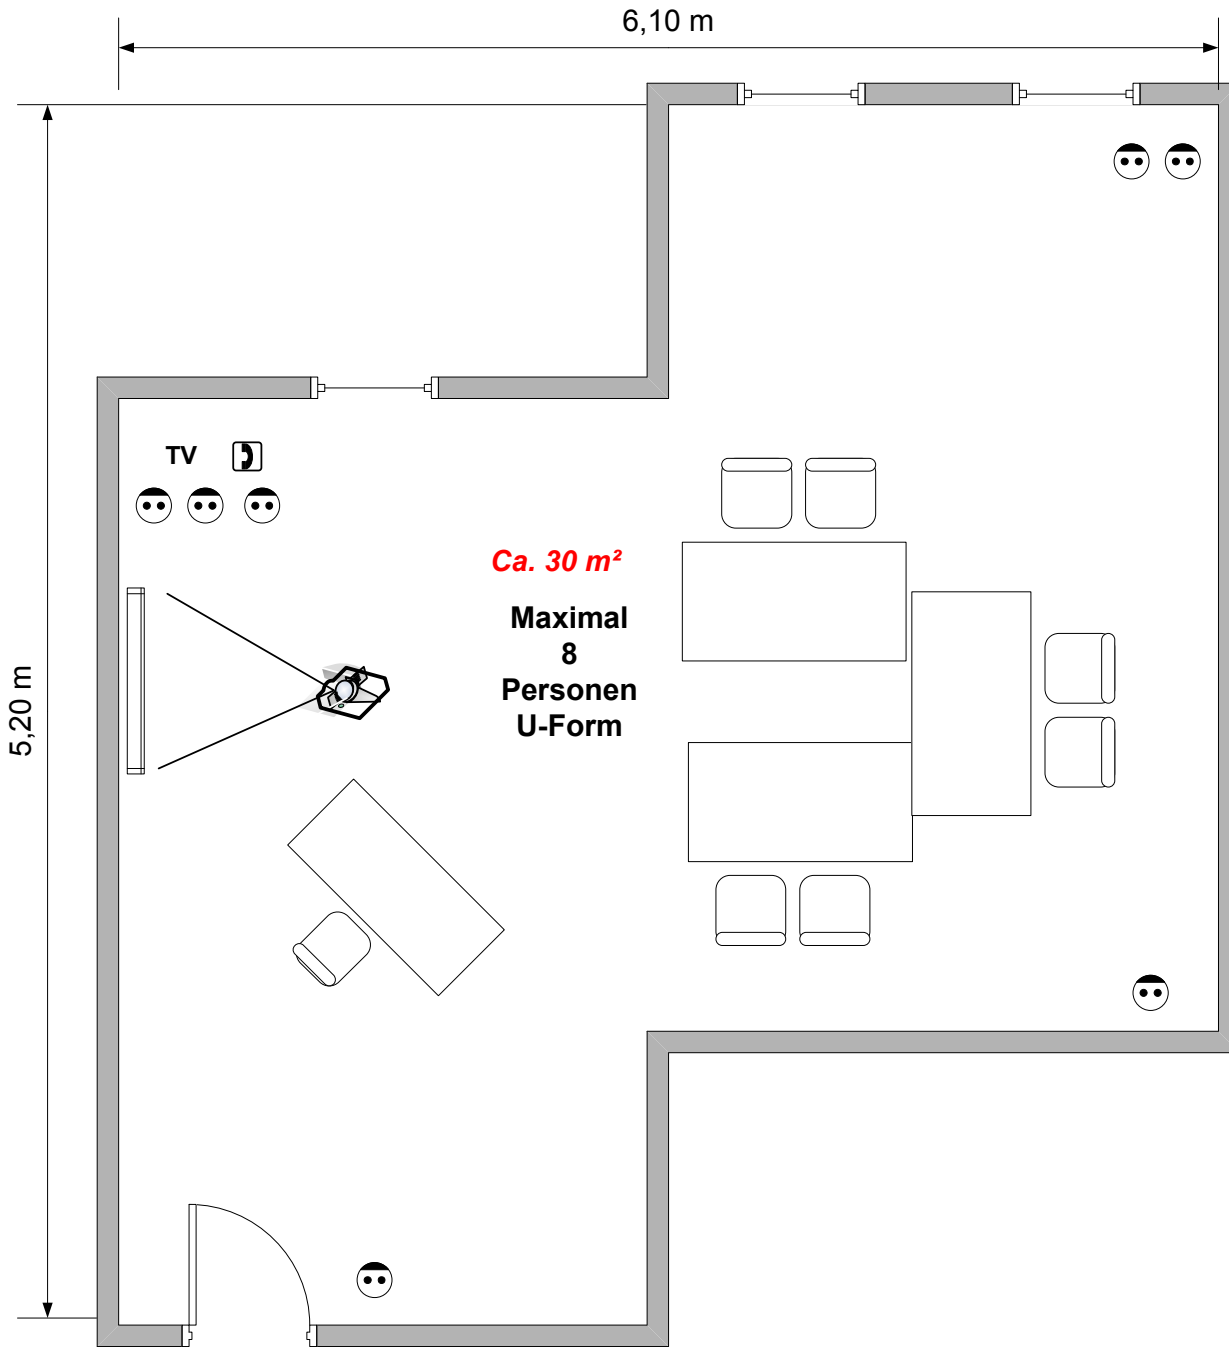

St. Augustin