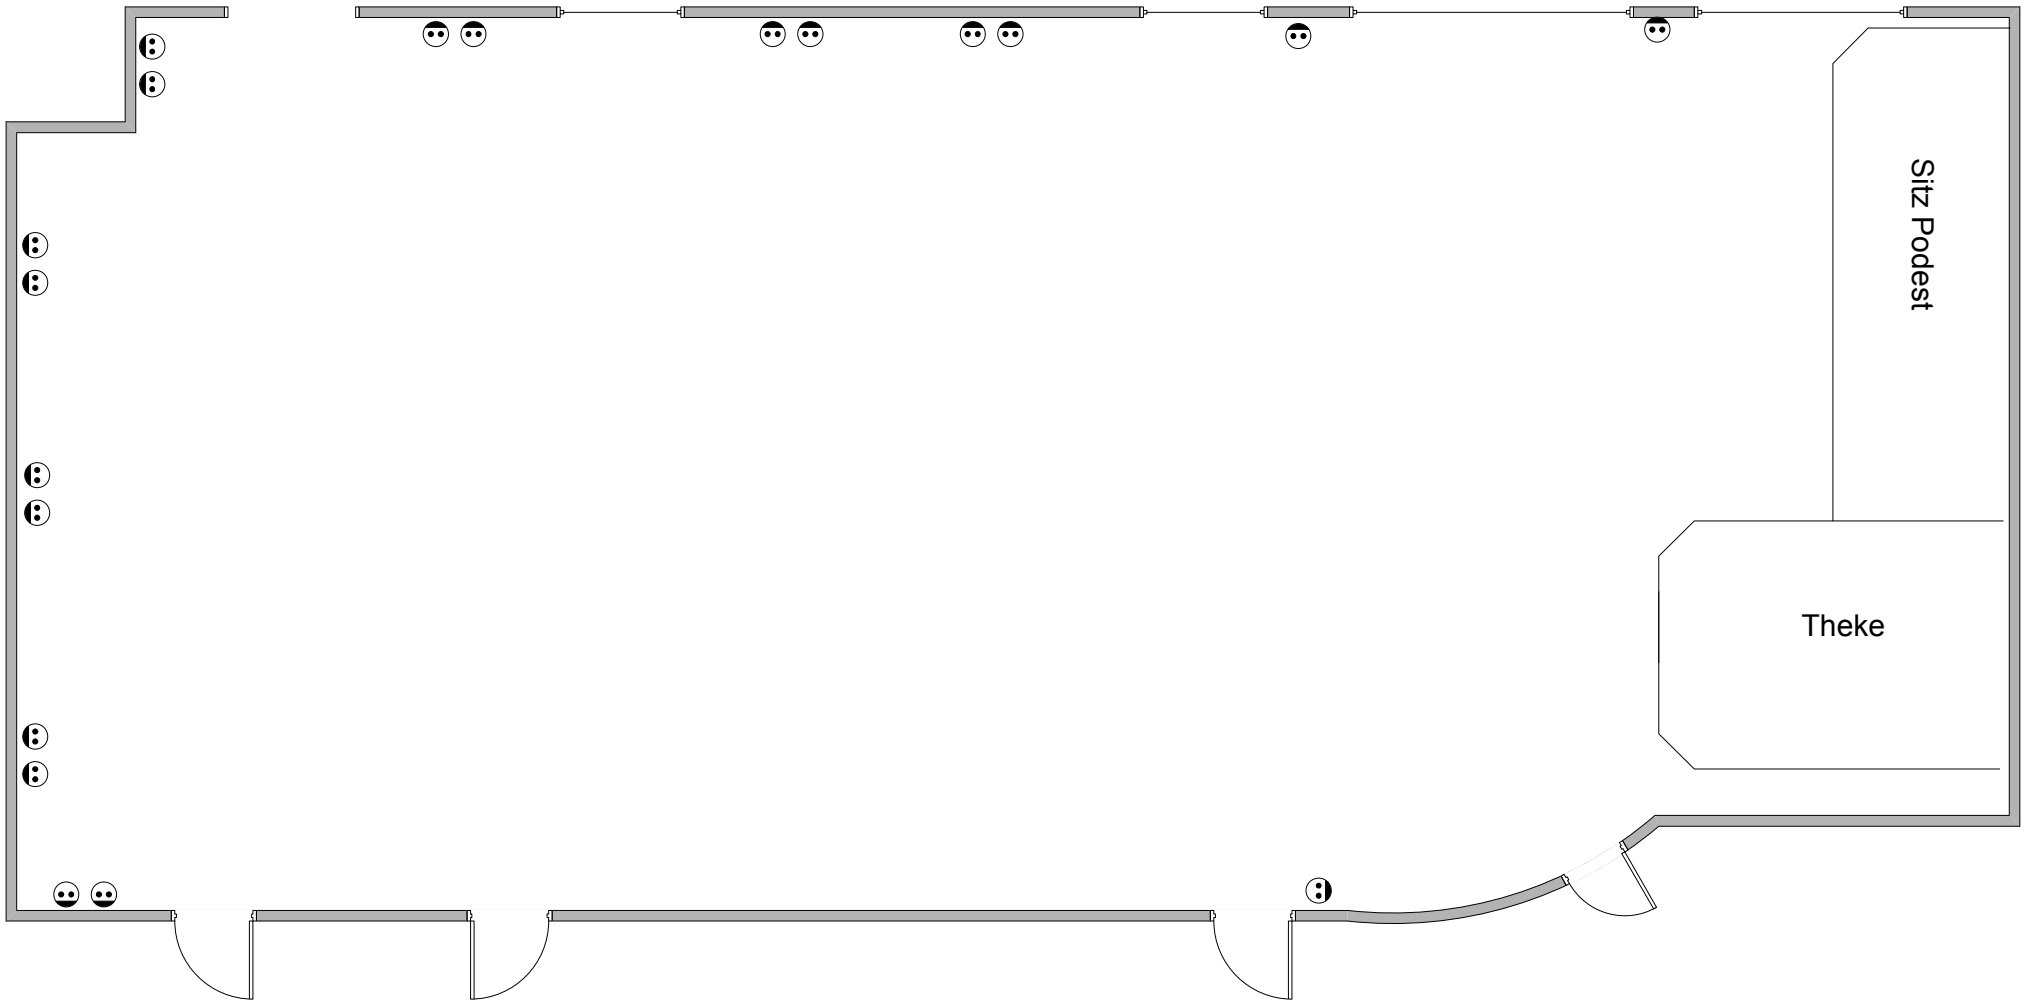

# Siegburg

Theater	Parlament	Block	Stulkreis
25	20	12	14

	Steckdose
	Doppelsteckdose
	ISDN/ TelefonAnschluss
TV	TV-Anschluss